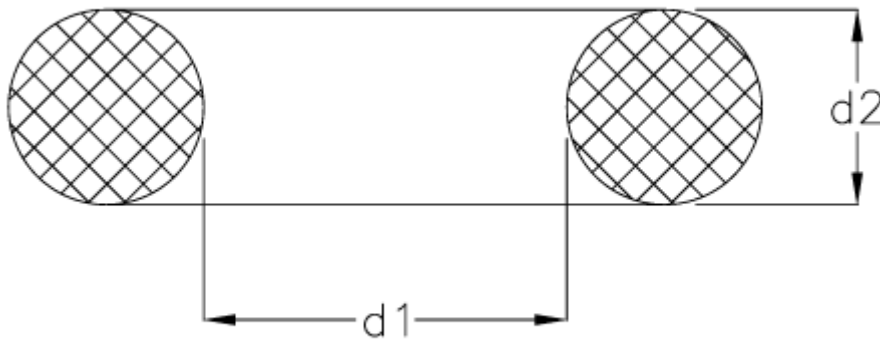

Data Sheet

Article number: 159003600240000

Description: KLEE O-ring 3,6x2,4 NBR70 black

Measures

$d1 = 3.60$

$d2 = 2.40$

Size = 3,6 x 2,4